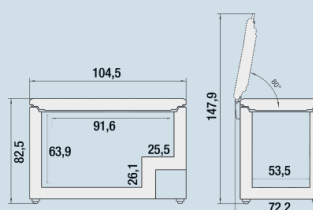

CFc 1875
PlusSmart
FrostSuper
SilentSuper
FrostFrost
ControlSoft
SystemFrost
Protect

Advies verkoopprijs € 899

Afmetingen

Hoogte	82,5 cm
Breedte	104,5 cm
Diepte	70,2 cm
Hoogte met open deksel	1479
Diepte met open deksel	702
Netto gewicht / Bruto gewicht	50,8 kg / 55,5 kg
Hoogte verpakking	849 mm
Breedte verpakking	1053 mm
Diepte verpakking	720 mm