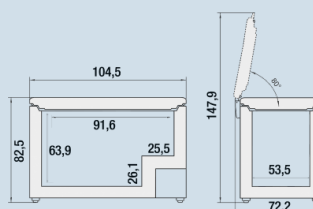

Diepvrieskist

CFe 1870

Pure

Smart Frost

Super Silent

Super Frost

Frost Control

Frost Protect

Advies verkoopprijs € 799

Moeiteloos openen en sluiten

Deze diepvrieskist kan in een onverwarmde schuur of garage worden geplaatst. De standaard LED verlichting biedt, ook in het donker, optimaal zicht op uw producten en dankzij het balansdeksel valt het deksel nooit uit zichzelf dicht. Het StopFrost systeem vermindert ijsvorming op de verpakkingen en zorgt dat het deksel moeiteloos kan worden geopend. Loopt de temperatuur vanwege een (stroom)storing op, dan wordt u gewaarschuwd door het akoestische temperatuuralarm. Na een stroomstoring wordt ook de hoogste behaalde temperatuur getoond zodat u de kwaliteit van uw producten kunt beoordelen.

Temperatuur eenvoudig af te lezen

Digitaal temperatuurdisplay

Optimaal zicht ook in het donker.

LED verlichting vriesdeel

Deur kan nooit ongemerkt open blijven.

Akoestisch deuralarm

Hoorbare waarschuwing bij storing.

Optisch en akoestisch temperatuuralarm

Supersnel invriezen.

SuperFrost

Kwaliteitscontrole na stroomstoring.

FrostControl

Geschikt voor ijskoude ruimtes (> -15°C).

FrostProtect

Slimmer vriezen en makkelijker ontdooien.

SmartFrost

Geen condensvorming op de behuizing.

Warme wandstysteem

Deksel valt nooit uit zichzelf dicht.

Balansdeksel

Behuizing / Kleur deur
Materiaal behuizing
Materiaal deur/deksel
Volume totaal
Volume vriesgedeelte
Energieklasse
Energieverbruik per jaar
Energieverbruik per 24 uur
Energiekosten per jaar
Energie efficiëntie index
Geluidsniveau
Geluidsniveau klasse
Klimaatklasse

Wit / Wit
Staal
Staal
281 l
281 l
E
226 kWh
0,6
€ 68,-
100
33 dB(A)
B
SN-T