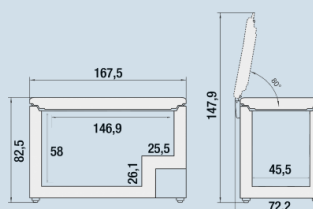

Wit / Wit
Staal
Staal
359 l
359 l
D
188 kWh
0,5
€ 56,-
75
33 dB(A)
B
SN-T

CFd 2505
PlusSuper
SilentFrost
ControlSoft
SystemFrost
Protect

Advies verkoopprijs € 1299

Afmetingen

Hoogte	82,5 cm
Breedte	167,5 cm
Diepte	70,9 cm
Hoogte met open deksel	1479
Diepte met open deksel	702
Netto gewicht / Bruto gewicht	77,3 kg / 83 kg
Hoogte verpakking	840 mm
Breedte verpakking	1725 mm
Diepte verpakking	733 mm