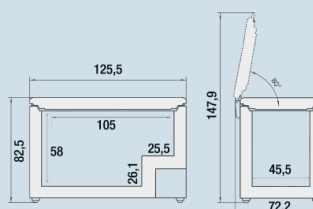

Wit / Wit
Staal
Staal
248 l
248 l
D
162 kWh
0,4
€ 49,-
75
33 dB(A)
B
SN-T

CFd 2085
PlusSuper
SilentFrost
ControlSoft
SystemFrost
Protect

Advies verkoopprijs € 1099

Afmetingen

Hoogte	82,5 cm
Breedte	125,5 cm
Diepte	70,9 cm
Hoogte met open deksel	1479
Diepte met open deksel	702
Netto gewicht / Bruto gewicht	60,4 kg / 65,5 kg
Hoogte verpakking	849 mm
Breedte verpakking	1263 mm
Diepte verpakking	720 mm