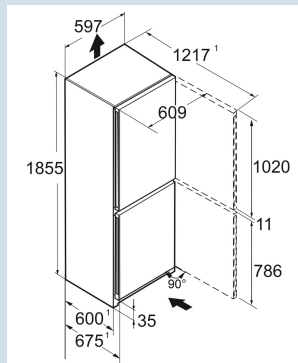

ColourExplosion /  
ColourExplosion  
Staal  
Staal  
330 l  
227 l  
103 l  
D  
201 kWh  
0,6  
€ 80,-  
80  
35 dB(A)  
B

**CNdex 5223**  
Plus

Advies verkoopprijs € 1079

**Afmetingen**

Hoogte	185,5 cm
Breedte	59,7 cm
Diepte	67,5 cm
InteriorFit	Ja
Plaatsbaar tegen muur	Ja
Netto gewicht / Bruto gewicht	70,7 kg / 76,1 kg
Hoogte verpakking	1927 mm
Breedte verpakking	615 mm
Diepte verpakking	767 mm