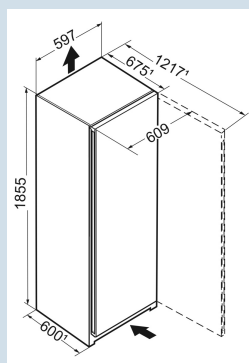

Genoeg ruimte voor de hoogste ijstaart.

VarioSpace

Behuizing / Kleur deur
Materiaal behuizing
Materiaal deur/deksel
Volume totaal
Volume vriesgedeelte
Energieklasse
Energieverbruik per jaar
Energieverbruik per 24 uur
Energiekosten per jaar
Energie efficiëntie index
Geluidsniveau
Geluidsniveau klasse
Klimaatklasse

Staalgrijs / Steelfinish
Staal
SteelFinish
277 l
278 l
E
248 kWh
0,7
€ 99,-
100
38 dB(A)
C
SN-T