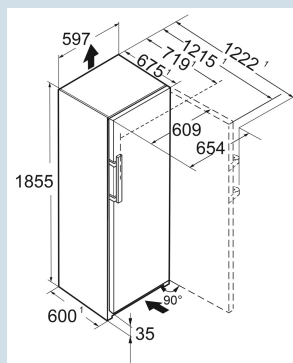

Genoeg ruimte voor de hoogste ijstaart.

VarioSpace

Behuizing / Kleur deur
Materiaal behuizing
Materiaal deur/deksel
Volume totaal
Volume vriesgedeelte
Energieklasse
Energieverbruik per jaar
Energieverbruik per 24 uur
Energiekosten per jaar
Energie efficiëntie index
Geluidsniveau
Geluidsniveau klasse
Klimaatklasse

Edelstaal / Edelstaal
Edelstaal met SmartSteel
Edelstaal
277 l
278 l
D
198 kWh
0,5
€ 79,-
80
35 dB(A)
B
SN-T