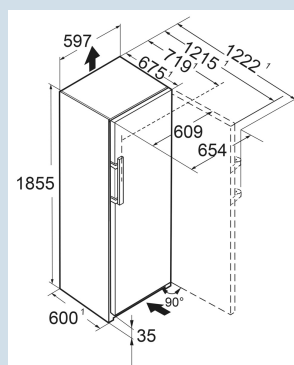

Zacht aanraken is voldoende.

Tiptoets bediening

Behuizing / Kleur deur
Materiaal behuizing
Materiaal deur/deksel
Volume totaal
Volume vriesgedeelte
Energieklasse
Energieverbruik per jaar
Energieverbruik per 24 uur
Energiekosten per jaar
Energie efficiëntie index
Geluidsniveau
Geluidsniveau klasse
Klimaatklasse

Staalgrijs / Edelman
Staal
Edelman
277 l
278 l
A+++
248 kWh
0,7
€ 99,-
100
38 dB(A)
C
SN-T