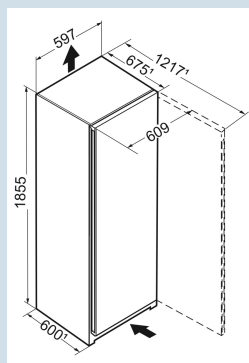

Zacht aanraken is voldoende.

Tiptoets bediening

Behuizing / Kleur deur
Materiaal behuizing
Materiaal deur/deksel
Volume totaal
Volume vriesgedeelte
Energieklasse
Energieverbruik per jaar
Energieverbruik per 24 uur
Energiekosten per jaar
Energie efficiëntie index
Geluidsniveau
Geluidsniveau klasse
Klimaatklasse

Staalgrijs / Edellaal
Staal
Edellaal
277 l
278 l
 E
248 kWh
0,7
€ 99,-
100
38 dB(A)
C
SN-T