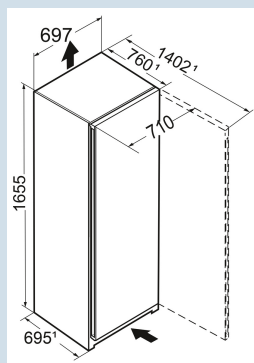

Kastmodel vrieskast

FNd 7026
Plus

BLU
Performance

No Frost

Smart Device ready

Vario Space

Super Frost

Frost Protect

Advies verkoopprijs € 1399

Slimmer vriezen

Deze NoFrost vrieskast hoeft u nooit te ontdooien en dankzij EasyOpen is de deur moeiteloos achter elkaar te openen en te sluiten. De SpaceBox biedt plaats aan grote verpakkingen en het invriesplateau is perfect voor het invriezen van vruchten en kruiden. Dankzij FrostProtect ook geschikt voor plaatsing in een onverwarmde ruimte vanaf -15°C . Met de optionele SmartDeviceBox heeft u de beschikking over extra functies zoals bijvoorbeeld de BottleTimer: ontvang een bericht wanneer uw drankfles is afgekoeld.

Nooit meer ontdooien.

NoFrost

Soepel uittrekbare en zelfsluitende vrieslade

Geïntegreerde lade geleider

Genoeg ruimte voor de hoogste ijstaart.

VarioSpace

Geschikt voor ijskoude ruimtes ($> -15^{\circ}\text{C}$).

FrostProtect

Zacht aanraken is voldoende.

Tiptoets bediening

Behuizing / Kleur deur
Materiaal behuizing
Materiaal deur/deksel
Volume totaal
Volume vriesgedeelte
Energieklasse
Energieverbruik per jaar
Energieverbruik per 24 uur
Energiekosten per jaar
Energie efficiëntie index
Geluidsniveau
Geluidsniveau klasse
Klimaatklasse

Wit / Wit
Staal
Staal
311 l
312 l
 D
208 kWh
0,6
€ 83,-
80
38 dB(A)
C
SN-T