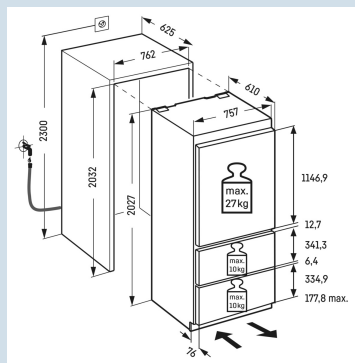

BioFresh (0°C)

Kwaliteitscontrole na stroomstoring.

FrostControl

Temperatuur eenvoudig af te lezen

LC digitaal temperatuurdisplay

Bij volle koelkast voldoende licht.

LED lichtzuil links en rechts

Hoorbare waarschuwing bij storing.

ECBN 5066/617
PremiumPlus

Advies verkoopprijs € 6299

Afmetingen

Hoogte	202,4 cm
Breedte	75,7 cm
Diepte	61 cm
Inbouwhoogte	203,2-207,2 cm
Inbouwbreedte	76,2 cm
Inbouwdiepte minimaal	63,5 cm
Decorplaat hoogte in mm	1156/341/526 mm
Decorplaat breedte in mm	756 mm
Decorplaat dikte in mm	16 mm
Max. Meubelgewicht koeldeel	27 kg
Max. Meubelgewicht vriesdeel	10 kg
Netto gewicht / Bruto gewicht	143 kg / 155 kg
Hoogte verpakking	2120 mm
Breedte verpakking	820 mm
Diepte verpakking	740 mm