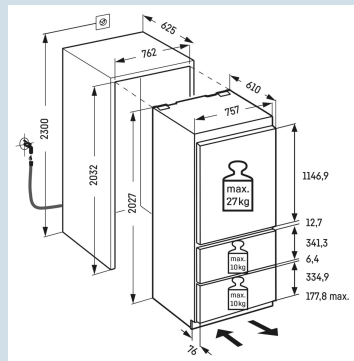

BioFresh (0°C)

Kwaliteitscontrole na stroomstoring.

FrostControl

Temperatuur eenvoudig af te lezen

LC digitaal temperatuurdisplay

Bij volle koelkast voldoende licht.

LED lichtzuil links en rechts

Hoorbare waarschuwing bij storing.

ECBN 5066/617
PremiumPlus

Duo
Cooling

Frost
Control

Advies verkoopprijs € 6299

Afmetingen

Hoogte	202,4 cm
Breedte	75,7 cm
Diepte	61 cm
Inbouwhoogte	203,2-207,2 cm
Inbouwbreedte	76,2 cm
Inbouwdiepte minimaal	63,5 cm
Decorplaat hoogte in mm	1156/341/526 mm
Decorplaat breedte in mm	756 mm
Decorplaat dikte in mm	16 mm
Max. Meubelgewicht koeldeel	27 kg
Max. Meubelgewicht vriesdeel	10 kg
Netto gewicht / Bruto gewicht	143 kg / 155 kg
Hoogte verpakking	2120 mm
Breedte verpakking	820 mm
Diepte verpakking	740 mm