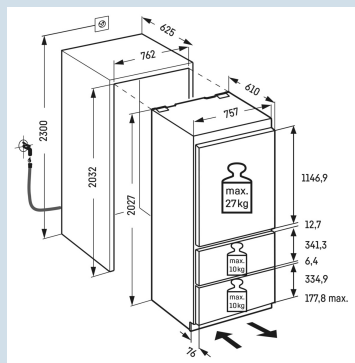

Kwaliteitscontrole na stroomstoring.
FrostControl

Temperatuur eenvoudig af te lezen
LC digitaal temperatuurdisplay

Bij volle koelkast voldoende licht.
LED lichtzuil links en rechts

Hoorbare waarschuwing bij storing.
Optisch en akoestisch temperatuuralarm

ECBN 5066/617
PremiumPlus

Advies verkoopprijs € 6299

Afmetingen

Hoogte	202,4 cm
Breedte	75,7 cm
Diepte	61 cm
Inbouwhoogte	203,2-207,2 cm
Inbouwbreedte	76,2 cm
Inbouwdiepte minimaal	63,5 cm
Decorplaat hoogte in mm	1156/341/526 mm
Decorplaat breedte in mm	756 mm
Decorplaat dikte in mm	16 mm
Max. Meubelgewicht koeldeel	27 kg
Max. Meubelgewicht vriesdeel	10 kg
Netto gewicht / Bruto gewicht	143 kg / 155 kg
Hoogte verpakking	2120 mm
Breedte verpakking	820 mm
Diepte verpakking	740 mm