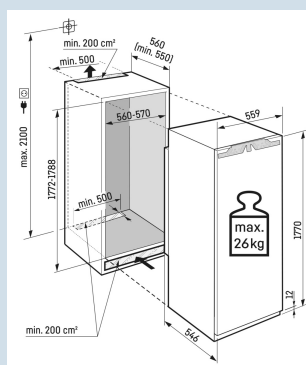

Onbeperkt combineren.

2 zijdige wandverwarming

Nismaat	178 cm
Deurmontage systeem	deur-op-deursysteem
Materiaal deur/deksel	Staal
Volume totaal	213 l
Volume vriesgedeelte	213 l
Energieklasse	F
Energieverbruik per jaar	296 kWh
Energieverbruik per 24 uur	0,8
Energiekosten per jaar	€ 118,-
Energie efficiëntie index	125
Geluidsniveau	35 dB(A)
Geluidsniveau klasse	B
Klimaatklasse	SN-T