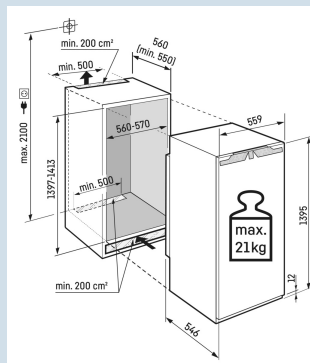

**SIFNdi 4556**  
Prime

Advies verkoopprijs € 1899

**Afmetingen**

Hoogte	139,5 cm
Breedte	55,9 cm
Diepte	54,6 cm
Inbouwhoogte	139,7-141,3 cm
Inbouwbreedte	56-57 cm
Inbouwdiepte minimaal	55,0 cm
Max. Meubelgewicht vriesdeel	21 kg
Netto gewicht / Bruto gewicht	34,2 kg / 36,4 kg
Hoogte verpakking	1454 mm
Breedte verpakking	572 mm
Diepte verpakking	622 mm