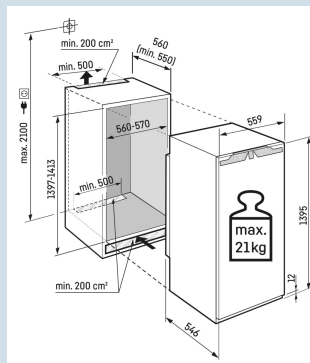

Nismaat	140 cm
Deurmontage systeem	deur-op-deursysteem
Materiaal deur/deksel	Staal
Volume totaal	156 l
Volume vriesgedeelte	156 l
Energieklasse	D
Energieverbruik per jaar	173 kWh
Energieverbruik per 24 uur	0,5
Energiekosten per jaar	€ 69,-
Energie efficiëntie index	80
Geluidsniveau	34 dB(A)
Geluidsniveau klasse	B
Klimaatklasse	SN-T

SIFNdi 4556
Prime

Advies verkoopprijs € 1899

Afmetingen

Hoogte	139,5 cm
Breedte	55,9 cm
Diepte	54,6 cm
Inbouwhoogte	139,7-141,3 cm
Inbouwbreedte	56-57 cm
Inbouwdiepte minimaal	55,0 cm
Max. Meubelgewicht vriesdeel	21 kg
Netto gewicht / Bruto gewicht	34,2 kg / 36,4 kg
Hoogte verpakking	1454 mm
Breedte verpakking	572 mm
Diepte verpakking	622 mm