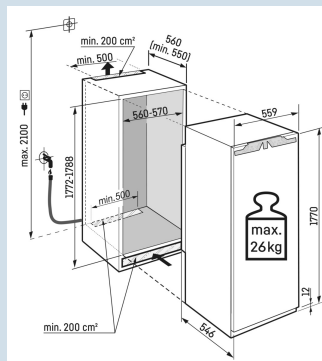

Deur wordt vanaf 30° dichtgetrokken

Deur-op-deur montage

Nismaat
Deurmontage systeem
Materiaal deur/deksel
Volume totaal
Volume vriesgedeelte
Energieklasse
Energieverbruik per jaar
Energieverbruik per 24 uur
Energiekosten per jaar
Energie efficiëntie index
Geluidsniveau
Geluidsniveau klasse
Klimaatklasse

178 cm
deur-op-deursysteem
Staal
213 l
213 l
D
190 kWh
0,5
€ 76,-
80
33 dB(A)
B
SN-T