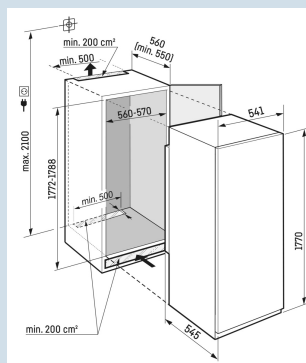

Diepvriestkast

SIFNSf 5128
Plus

No Frost

Super Silent

Smart Device ready

Side by Side

VarioSpace

Frost Control

Super Frost

Advies verkoopprijs € 1599

Nooit meer ontdooien

Deze vriestkast hoeft u nooit te ontdooien. De temperatuur is via het monochroom display met Touch-bediening instelbaar en toont naast de actuele temperatuur ook alarmmeldingen. VarioSpace voor extra hoge opbergruimte is standaard en de SoftSystem deursluiting zorgt dat de deur altijd zacht sluit. Door de warmewand is deze vriezer zonder condensproblemen naast een inbouw koeler of wijnkast te plaatsen.

Nooit meer ontdooien.

NoFrost

Genoeg ruimte voor de hoogste ijstaart.

VarioSpace

Onbeperkt combineren.

2 zijdige wandverwarming

Kwaliteitscontrole na stroomstoring.

FrostControl

Geschikt voor dikkere meubelpanelen

Sleepdeur montage

Nismaat
Deurmontage systeem
Materiaal deur/deksel
Volume totaal
Volume vriesgedeelte
Energieklasse
Energieverbruik per jaar
Energieverbruik per 24 uur
Energiekosten per jaar
Energie efficiëntie index
Geluidsniveau
Geluidsniveau klasse
Klimaatklasse

178 cm
sleepdeur
Staal
213 l
213 l
F
296 kWh
0,8
€ 118,-
125
35 dB(A)
B
SN-T