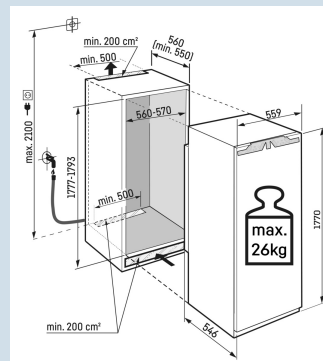

178 cm  
deur-op-deursysteem  
Staal  
213 l  
213 l  
E  
237 kWh  
0,6  
€ 71,-  
100  
35 dB(A)  
B  
SN-T

SIFNAe 5188/617

Peak

No Frost

Ice Maker

Super Silent

Smart Device ready

Side by Side

Soft System

Super Frost

Advies verkoopprijs € 3299

**Afmetingen**

Hoogte	177 cm
Breedte	55,9 cm
Diepte	54,6 cm
Inbouwhoogte	177,7-179,3 cm
Inbouwbreedte	56-57 cm
Inbouwdiepte minimaal	55,0 cm
Max. Meubelgewicht vriesdeel	26 kg
Netto gewicht / Bruto gewicht	73,5 kg / 79,4 kg
Hoogte verpakking	1829 mm
Breedte verpakking	572 mm
Diepte verpakking	622 mm