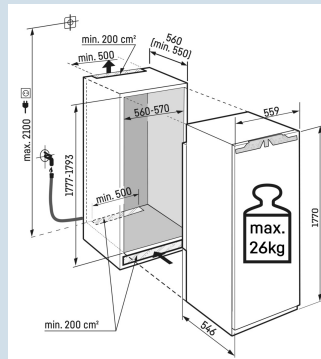

Deur wordt vanaf 30° dichtgetrokken

Deur-op-deur montage

Nismaat
Deurmontage systeem
Materiaal deur/deksel
Volume totaal
Volume vriesgedeelte
Energieklasse
Energieverbruik per jaar
Energieverbruik per 24 uur
Energiekosten per jaar
Energie efficiëntie index
Geluidsniveau
Geluidsniveau klasse
Klimaatklasse

178 cm
deur-op-deursysteem
Staal
213 l
213 l
E
237 kWh
0,6
€ 71,-
100
35 dB(A)
B
SN-T