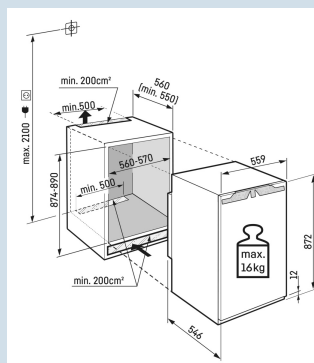

Deur wordt vanaf 30° dichtgetrokken

Deur-op-deur montage

Deur kan nooit ongemerkt open blijven

Akoestisch deuralarm

Nismaat	88 cm
Deurmontage systeem	deur-op-deursysteem
Volume totaal	136 l
Volume koelgedeelte	137 l
Energieklasse	
Energieverbruik per jaar	75 kWh
Energieverbruik per 24 uur	0,2
Energiekosten per jaar	€ 30,-
Energie efficiëntie index	80
Geluidsniveau	28 dB(A)
Geluidsniveau klasse	A
Klimaatklasse	SN-T
Koelmiddel	R600a

IRd 3900
PureEasy
FreshUltra
SilentSmart
Device
ready

Advies verkoopprijs € 749

Afmetingen

Hoogte	87,2 cm
Breedte	55,9 cm
Diepte	54,6 cm
Inbouwhoogte	87,4-89 cm
Inbouwbreedte	56-57 cm
Inbouwdiepte minimaal	55,0 cm
Max. Meubelgewicht koeldeel	16 kg
Netto gewicht / Bruto gewicht	30,9 kg / 34,2 kg
Hoogte verpakking	931 mm
Breedte verpakking	572 mm
Diepte verpakking	622 mm