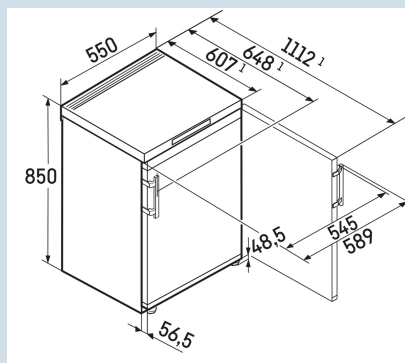

Tafelmodel vrieskast

Fe 1404
Pure

Smart
Frost

Vario
Space

Frost
Control

Frost
Protect

Advies verkoopprijs € 449

Invriezen én bewaren in elke lade

Deze compacte SmartFrost diepvrieskast van 55 cm breed kan snel worden ontdooid en gereinigd. Ook het temperatuurdisplay met tiptoetsbediening, LED-verlichting en adaptieve invriesautomaat zorgen voor extra bedieningsgemak. Nog meer gemak: invriezen én bewaren kan in alle lades. Een akoestisch deur- en temperatuuralarm helpt de producten zo veilig mogelijk te bewaren. En mocht door een stroomstoring de temperatuur oplopen, dan toont het display de hoogst bereikte temperatuur en is kwaliteitscontrole van de producten snel uitgevoerd. Geschikt om in een onverwarmde schuur te plaatsen.

Geschikt voor invriezen en bewaren.

4 sterren vriesvak

Geschikt voor ijskoude ruimtes (> -15°C).

FrostProtect

Hoorbare waarschuwing bij storing.

Optisch en akoestisch temperatuuralarm

Kwaliteitscontrole na stroomstoring.

FrostControl

Deur kan nooit ongemerkt open blijven.

Akoestisch deuralarm

Genoeg ruimte voor de hoogste ijstaart.

VarioSpace

Behuizing / Kleur deur
Materiaal behuizing
Materiaal deur/deksel
Volume totaal
Volume vriesgedeelte
Energieklasse
Energieverbruik per jaar
Energieverbruik per 24 uur
Energiekosten per jaar
Energie efficiëntie index
Geluidsniveau
Geluidsniveau klasse
Klimaatklasse

Wit / Wit
Staal
Staal
107 l
107 l
A E
172 kWh
0,5
€ 69,-
100
37 dB(A)
C
SN-T