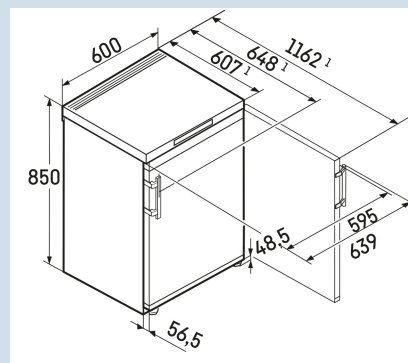

Tafelmodel vrieskast

Fdi 1624

Plus

Smart Frost

Smart Device

Vario Space

Frost Control

Frost Protect

Advies verkoopprijs € 599

Standaard aan te sluiten op uw smartphone

Deze luxe SmartFrost diepvrieskast van 60 cm breed kan snel worden ontdooid en gereinigd. Ook het temperatuurdisplay met tiptoetsbediening, LED-verlichting en adaptieve invriesautomaat zorgen voor extra bedieningsgemak. Nog meer gemak: invriezen én bewaren kan in alle lades. Een akoestisch deur- en temperatuuralarm helpt de producten zo veilig mogelijk te bewaren. Geschikt om in een onverwarmde schuur te plaatsen en wanneer bijvoorbeeld de deur van de in de schuur geplaatste vrieskast open is blijven staan, dan wordt u op uw smartphone of tablet gewaarschuwd.

Geschikt voor invriezen en bewaren.

4 sterren vriesvak

Geschikt voor ijskoude ruimtes (> -15°C).

FrostProtect

Hoorbare waarschuwing bij storing.

Optisch en akoestisch temperatuuralarm

Kwaliteitscontrole na stroomstoring.

FrostControl

Deur kan nooit ongemerkt open blijven.

Akoestisch deuralarm

Genoeg ruimte voor de hoogste ijstaart.

VarioSpace

Behuizing / Kleur deur
Materiaal behuizing
Materiaal deur/deksel
Volume totaal
Volume vriesgedeelte
Energieklasse
Energieverbruik per jaar
Energieverbruik per 24 uur
Energiekosten per jaar
Energie efficiëntie index
Geluidsniveau
Geluidsniveau klasse
Klimaatklasse

Wit / Wit
Staal
Staal
107 l
107 l
D
137 kWh
0,4
€ 55,-
80
36 dB(A)
C
SN-T