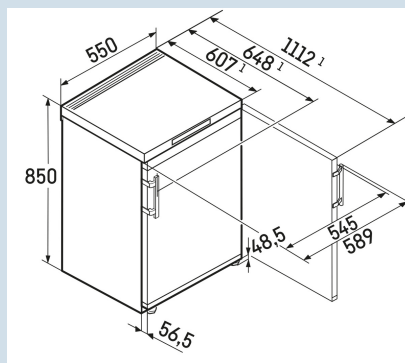

Wit / Wit
Staal
Staal
107 l
107 l
A+++
110 kWh
0,3
€ 44,-
64
36 dB(A)
C
SN-T

Fc 1404
Pure

Advies verkoopprijs € 599

Afmetingen

Hoogte	85,0 cm
Breedte	55,0 cm
Diepte	60,7 cm
Tussenbouwbaar	Ja
Plaatsbaar tegen muur	Ja
Netto gewicht / Bruto gewicht	38,2 kg / 40,8 kg
Hoogte verpakking	911 mm
Breedte verpakking	567 mm
Diepte verpakking	711 mm