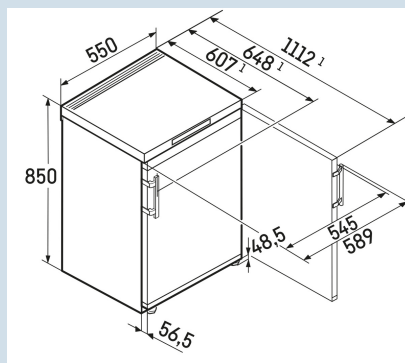

Fe 1404
Pure

Smart
Frost

Vario
Space

Frost
Control

Frost
Protect

Advies verkoopprijs € 449

Invriezen én bewaren in elke lade

Deze compacte SmartFrost diepvrieskast van 55 cm breed kan snel worden ontdooid en gereinigd. Ook het temperatuurdisplay met tiptoetsbediening, LED-verlichting en adaptieve invriesautomaat zorgen voor extra bedieningsgemak. Nog meer gemak: invriezen én bewaren kan in alle lades. Een akoestisch deur- en temperatuuralarm helpt de producten zo veilig mogelijk te bewaren. En mocht door een stroomstoring de temperatuur oplopen, dan toont het display de hoogst bereikte temperatuur en is kwaliteitscontrole van de producten snel uitgevoerd. Geschikt om in een onverwarmde schuur te plaatsen.

Geschikt voor invriezen en bewaren.

4 sterren vriesvak

Geschikt voor ijskoude ruimtes (> -15°C).

FrostProtect

Hoorbare waarschuwing bij storing.

Optisch en akoestisch temperatuuralarm

Kwaliteitscontrole na stroomstoring.

FrostControl

Deur kan nooit ongemerkt open blijven.

Akoestisch deuralarm

Genoeg ruimte voor de hoogste ijstaart.

VarioSpace

Behuizing / Kleur deur
Materiaal behuizing
Materiaal deur/deksel
Volume totaal
Volume vriesgedeelte
Energieklasse
Energieverbruik per jaar
Energieverbruik per 24 uur
Energiekosten per jaar
Energie efficiëntie index
Geluidsniveau
Geluidsniveau klasse
Klimaatklasse

Wit / Wit
Staal
Staal
107 l
107 l
A E
172 kWh
0,5
€ 69,-
100
37 dB(A)
C
SN-T