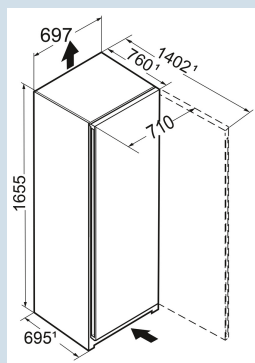

Kastmodel vrieskast

FNd 7026
Plus

BLU
Performance

No Frost

Smart Device ready

Vario Space

Super Frost

Frost Protect

Advies verkoopprijs € 1399

Slimmer vriezen

Deze NoFrost vrieskast hoeft u nooit te ontdooien en dankzij EasyOpen is de deur moeiteloos achter elkaar te openen en te sluiten. De SpaceBox biedt plaats aan grote verpakkingen en het invriesplateau is perfect voor het invriezen van vruchten en kruiden. Dankzij FrostProtect ook geschikt voor plaatsing in een onverwarmde ruimte vanaf -15°C. Met de optionele SmartDeviceBox heeft u de beschikking over extra functies zoals bijvoorbeeld de BottleTimer: ontvang een bericht wanneer uw drankfles is afgekoeld.

Nooit meer ontdooien.

NoFrost

Soepel uittrekbare en zelfsluitende vrieslade

Geïntegreerde lade geleider

Genoeg ruimte voor de hoogste ijstaart.

VarioSpace

Geschikt voor ijskoude ruimtes (> -15°C).

FrostProtect

Zacht aanraken is voldoende.

Tiptoets bediening

Behuizing / Kleur deur
Materiaal behuizing
Materiaal deur/deksel
Volume totaal
Volume vriesgedeelte
Energieklasse
Energieverbruik per jaar
Energieverbruik per 24 uur
Energiekosten per jaar
Energie efficiëntie index
Geluidsniveau
Geluidsniveau klasse
Klimaatklasse

Wit / Wit
Staal
Staal
311 l
312 l
 D
208 kWh
0,6
€ 83,-
80
38 dB(A)
C
SN-T