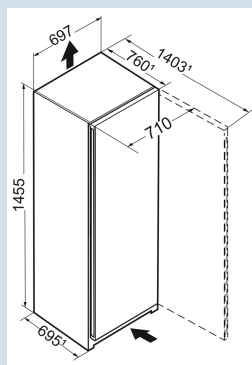

Kastmodel vrieskast

FNd 6625
Plus

BLU
Performance

No Frost

Smart Device ready

Vario Space

Super Frost

Frost Protect

Advies verkoopprijs € 1299

Slimmer vriezen

Deze NoFrost vrieskast hoeft u nooit te ontdooien en dankzij EasyOpen is de deur moeiteloos achter elkaar te openen en te sluiten. De SpaceBox biedt plaats aan grote verpakkingen en het invriesplateau is perfect voor het invriezen van vruchten en kruiden. Dankzij FrostProtect ook geschikt voor plaatsing in een onverwarmde ruimte vanaf -15°C . Met de optionele SmartDeviceBox heeft u de beschikking over extra functies zoals bijvoorbeeld de BottleTimer: ontvang een bericht wanneer uw drankfles is afgekoeld.

Nooit meer ontdooien.

NoFrost

Soepel uittrekbare en zelfsluitende vrieslade

Geïntegreerde lade geleider

Genoeg ruimte voor de hoogste ijstaart.

VarioSpace

Geschikt voor ijskoude ruimtes ($> -15^{\circ}\text{C}$).

FrostProtect

Zacht aanraken is voldoende.

Tiptoets bediening

Behuizing / Kleur deur
Materiaal behuizing
Materiaal deur/deksel
Volume totaal
Volume vriesgedeelte
Energieklasse
Energieverbruik per jaar
Energieverbruik per 24 uur
Energiekosten per jaar
Energie efficiëntie index
Geluidsniveau
Geluidsniveau klasse
Klimaatklasse

Wit / Wit
Staal
Staal
260 l
260 l
D
194 kWh
0,5
€ 78,-
80
38 dB(A)
C
SN-T