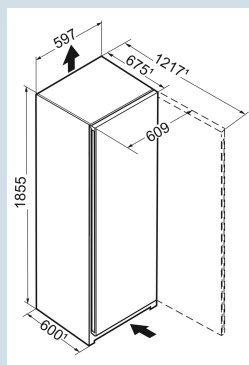

Kastmodel vrieskast

FNd 522i
Plus

BLU
Performance

No
Frost

Smart
Device

Vario
Space

Super
Frost

Frost
Protect

Advies verkoopprijs € 1099

Slimmer vriezen

Deze NoFrost vrieskast hoeft u nooit te ontdooien en dankzij EasyOpen is de deur moeiteloos achter elkaar te openen en te sluiten. De SpaceBox biedt plaats aan extra grote verpakkingen en het invriesplateau is perfect voor het invriezen van vruchten en kruiden. Dankzij FrostProtect geschikt voor plaatsing in een onverwarmde ruimte vanaf -15°C . Geschikt voor smarthome toepassingen dankzij SmartDeviceBox.

Nooit meer ontdooien.

NoFrost

Soepel uittrekbare en zelfsluitende vrieslade

Geïntegreerde lade geleider

Genoeg ruimte voor de hoogste ijstaart.

VarioSpace

Geschikt voor ijskoude ruimtes ($> -15^{\circ}\text{C}$).

FrostProtect

Zacht aanraken is voldoende.

Tiptoets bediening

Behuizing / Kleur deur
Materiaal behuizing
Materiaal deur/deksel
Volume totaal
Volume vriesgedeelte
Energieklasse
Energieverbruik per jaar
Energieverbruik per 24 uur
Energiekosten per jaar
Energie efficiëntie index
Geluidsniveau
Geluidsniveau klasse
Klimaatklasse

Wit / Wit
Staal
Staal
277 l
278 l
 D
199 kWh
0,5
€ 80,-
80
36 dB(A)
C
SN-T