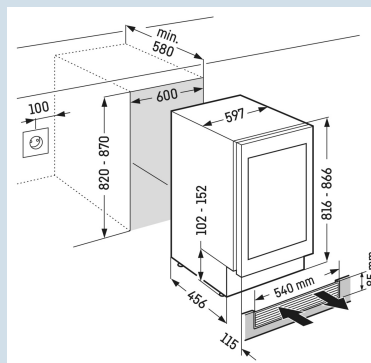

* 0,75 l bordeaux fles Norm NF H 35-124 (H;300,5 mm ø 76,1 mm)

UWTgb 1682
Vinidor

Tip
Open

Super
Silent

Telescopic
Rails

Advies verkoopprijs € 2999

Afmetingen

Hoogte	81,8 cm
Breedte	59,7 cm
Diepte	57,7 cm
Onderbouwbaar	Ja
Interieurhoogte	55 cm
Interieurbreedte	51 cm
Interieurdiepte	44 cm
Inbouwhoogte	82-87 cm
Inbouwbreedte	60 cm
Inbouwdiepte minimaal	58 cm
Netto gewicht / Bruto gewicht	46 kg / 50,0 kg
Hoogte verpakking	871 mm
Breedte verpakking	655 mm
Diepte verpakking	692 mm