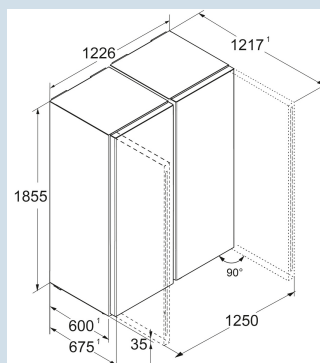

Genoeg ruimte voor de hoogste ijstaart.

VarioSpace

Behuizing / Kleur deur
Materiaal behuizing
Materiaal deur/deksel
Volume totaal
Energieklasse
Energieverbruik per jaar
Energiekosten per jaar
Geschikt voor onverwarmde ruimte
Koelmiddel
Aansluitwaarde
Aansluitwaarde in Watt

Staalgrijs / SteelFinish
Staal
SteelFinish
659 l

406 kWh
€ 162,-
> 0°C
R600a
2,5 A
264,6 W