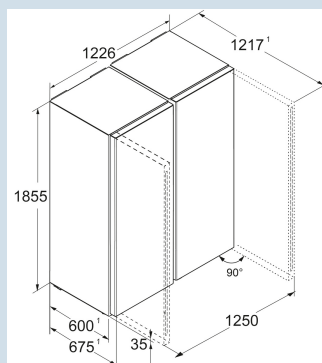

Genoeg ruimte voor de hoogste ijstaart.

VarioSpace

Behuizing / Kleur deur
Materiaal behuizing
Materiaal deur/deksel
Volume totaal
Energieklasse
Energieverbruik per jaar
Energiekosten per jaar
Koelmiddel
Aansluitwaarde
Aansluitwaarde in Watt

Staalgrijs / SteelFinish
Staal
SteelFinish
676 l

371 kWh
€ 148,-
R600a
2,5 A
264,6 W