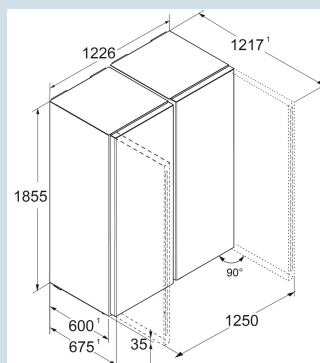

Staalgrijs / Edelstaal
Staal
Edelstaal
676 l

371 kWh
€ 148,-
> -15°C
R600a
2,5 A
264,6 W

XRFsd 5220
 Plus

Advies verkoopprijs € 2699

Afmetingen

Hoogte	185,5 cm
Breedte	122,6 cm
Diepte	67,5 cm
InteriorFit	Ja
Plaatsbaar tegen muur	Ja
Netto gewicht / Bruto gewicht	133,6 kg / 143,2 kg