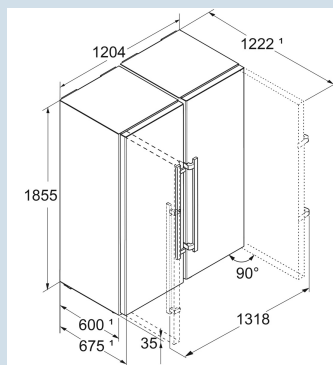

Opent bijna vanzelf.

Hevelgreep edelstaal

Behuizing / Kleur deur
Materiaal behuizing
Materiaal deur/deksel
Volume totaal
Energieklasse
Energieverbruik per jaar
Energiekosten per jaar
Geschikt voor onverwarmde ruimte
Koelmiddel
Aansluitwaarde
Aansluitwaarde in Watt

BlackSteel / BlackSteel
BlackSteel
BlackSteel
663 l
D
332 kWh
€ 133,-
> 0°C
R600a
2,5 A
264,6 W