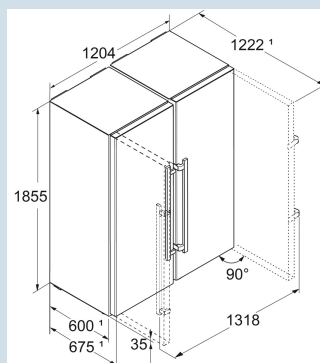

Staalgrijs / Edelstaal
Edelstaal
676 l
E
€ 0,-
R600a
2,5 A
264,6 W

XRFsd 5230
Plus

Advies verkoopprijs € 2799

Afmetingen

| | |
|-------------------------------|-------------------|
| Hoogte | 185,5 cm |
| Breedte | 121 cm |
| Diepte | 67,5 cm |
| InteriorFit | Ja |
| Plaatsbaar tegen muur | Ja |
| Netto gewicht / Bruto gewicht | 134,7 kg / 144 kg |