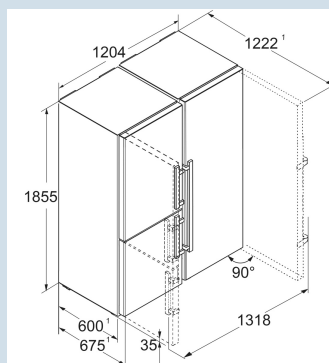

Opent bijna vanzelf

Hevelgreep

Behuizing / Kleur deur
Materiaal behuizing
Materiaal deur/deksel
Volume totaal
Energieklasse
Energieverbruik per jaar
Energiekosten per jaar
Geschikt voor onverwarmde ruimte
Koelmiddel
Aansluitwaarde
Aansluitwaarde in Watt

Staalgrijs / Edelstaal
Staal
Edelstaal
714 l
A+++
270 kWh
€ 81,-
> 0°C
R600a
2,6 A
183 W