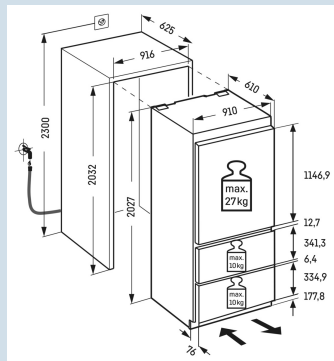

**Hoorbare waarschuwing bij storing.**  
Optisch en akoestisch temperatuuralarm

**Nooit meer ontdooien.**  
NoFrost

Nismaat	203 cm
Deurmontage systeem	deur-op-deursysteem
Materiaal deur/deksel	Staal
Volume totaal	522 l
Volume koelgedeelte	363 l
Volume vriesgedeelte	160 l
Energieklasse	
Energieverbruik per jaar	414 kWh
Energieverbruik per 24 uur	1,1 kWh
Energiekosten per jaar	€ 166,-
Energie efficiëntie index	124
Geluidsniveau	41 dB(A)
Geluidsniveau klasse	C

**Afmetingen**

Hoogte	202,7 cm
Breedte	91 cm
Diepte	61 cm
Inbouwhoogte	203,2-207,2 cm
Inbouwbreedte	91,5 cm
Inbouwdiepte minimaal	63,5 cm
Decorplaat hoogte in mm	1156/341/341 mm
Decorplaat breedte in mm	909 mm
Decorplaat dikte in mm	16 mm
Max. Meubelgewicht koeldeel	27 kg
Max. Meubelgewicht vriesdeel	10 kg
Netto gewicht / Bruto gewicht	164 kg / 175 kg
Hoogte verpakking	2125 mm
Breedte verpakking	966 mm
Diepte verpakking	750 mm