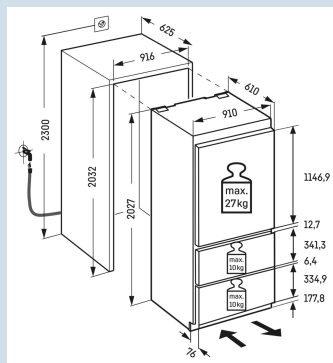

BioFresh (0°C)

Kwaliteitscontrole na stroomstoring.

FrostControl

Temperatuur eenvoudig af te lezen

LC digitaal temperatuurdisplay

Bij volle koelkast voldoende licht.

LED lichtzuilen en LED plafondverlichting

Afmetingen

Hoogte	202,7 cm
Breedte	91 cm
Diepte	61 cm
Inbouwhoogte	203,2-207,2 cm
Inbouwbreedte	91,5 cm
Inbouwdiepte minimaal	63,5 cm
Decorplaat hoogte in mm	1156/341/341 mm
Decorplaat breedte in mm	909 mm
Decorplaat dikte in mm	16 mm
Max. Meubelgewicht koeldeel	27 kg
Max. Meubelgewicht vriesdeel	10 kg
Netto gewicht / Bruto gewicht	164 kg / 175 kg
Hoogte verpakking	2125 mm
Breedte verpakking	966 mm
Diepte verpakking	750 mm