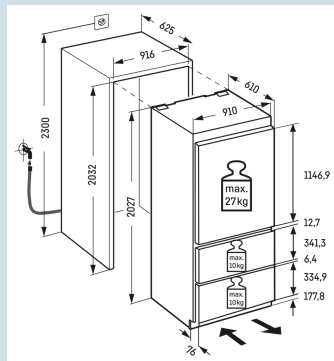

BioFresh (0°C)

Kwaliteitscontrole na stroomstoring.

FrostControl

Temperatuur eenvoudig af te lezen

LC digitaal temperatuurdisplay

Bij volle koelkast voldoende licht.

LED lichtzuilen en LED plafondverlichting

Hoorbare waarschuwing bij storing.

Optisch en akoestisch temperatuuralarm

Nooit meer ontdooien.

NoFrost

Nismaat	203 cm
Deurmontage systeem	deur-op-deursysteem
Materiaal deur/deksel	Staal
Volume totaal	522 l
Volume koelgedeelte	363 l
Volume vriesgedeelte	160 l
Energieklasse	
Energieverbruik per jaar	414 kWh
Energieverbruik per 24 uur	1,1 kWh
Energiekosten per jaar	€ 166,-
Energie efficiëntie index	124
Geluidsniveau	41 dB(A)
Geluidsniveau klasse	C

Afmetingen

Hoogte	202,7 cm
Breedte	91 cm
Diepte	61 cm
Inbouwhoogte	203,2-207,2 cm
Inbouwbreedte	91,5 cm
Inbouwdiepte minimaal	63,5 cm
Decorplaat hoogte in mm	1156/341/341 mm
Decorplaat breedte in mm	909 mm
Decorplaat dikte in mm	16 mm
Max. Meubelgewicht koeldeel	27 kg
Max. Meubelgewicht vriesdeel	10 kg
Netto gewicht / Bruto gewicht	164 kg / 175 kg
Hoogte verpakking	2125 mm
Breedte verpakking	966 mm
Diepte verpakking	750 mm