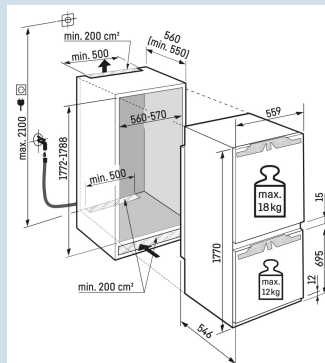

Ruimte voor hoge karaffen of verpakkingen.

Deel- en onderschuifbaar glasplateau

Nismaat	178 cm
Deurmontage systeem	deur-op-deursysteem
Materiaal deur/deksel	Staal
Volume totaal	246 l
Volume koelgedeelte	175 l
Volume vriesgedeelte	71 l
Energieklasse	D
Energieverbruik per jaar	208 kWh
Energieverbruik per 24 uur	0,6
Energiekosten per jaar	€ 83,-
Energie efficiëntie index	80
Geluidsniveau	34 dB(A)
Geluidsniveau klasse	B

Bio
FreshNo
FrostSuper
SilentDuo
CoolingSmart
Device
readySoft
SystemSuper
Frost**Afmetingen**

Hoogte	177 cm
Breedte	55,9 cm
Diepte	54,6 cm
Inbouwhoogte	177,2-178,8 cm
Inbouwbreedte	56-57 cm
Deurhoogte vriezer in mm	695
Tussenruimte koel-vries in mm	15
Inbouwdiepte minimaal	55 cm
Max. Meubelgewicht koeldeel	18 kg
Max. Meubelgewicht vriesdeel	12 kg
Netto gewicht / Bruto gewicht	71,5 kg / 75,1 kg
Hoogte verpakking	1829 mm
Breedte verpakking	572 mm
Diepte verpakking	622 mm