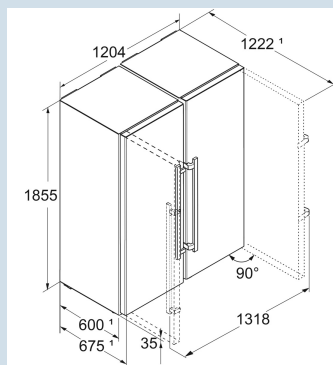

Edelstaal / Edelstaal
Edelstaal met SmartSteel
Edelstaal
663 l
D
332 kWh
€ 133,-
> 0°C
R600a
2,5 A
264,6 W

XRFst 5295

Peak

Advies verkoopprijs € 5499

Afmetingen

Hoogte	185,5 cm
Breedte	121 cm
Diepte	67,5 cm
InteriorFit	Ja
Plaatsbaar tegen muur	Ja
Netto gewicht / Bruto gewicht	162,3 kg / 172,7 kg