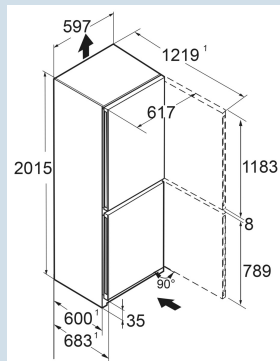

Staalgrijs / Zwart  
Staal  
Glas  
371 l  
268 l  
103 l  
  
203 kWh  
0,6  
€ 81,-  
80  
35 dB(A)  
B

CNgbd 5723  
Plus

Advies verkoopprijs € 1499

**Afmetingen**

|                               |                   |
|-------------------------------|-------------------|
| Hoogte                        | 201,5 cm          |
| Breedte                       | 59,7 cm           |
| Diepte                        | 68,2 cm           |
| InteriorFit                   | Ja                |
| Plaatsbaar tegen muur         | Ja                |
| Netto gewicht / Bruto gewicht | 88,4 kg / 93,8 kg |
| Hoogte verpakking             | 2087 mm           |
| Breedte verpakking            | 625 mm            |
| Diepte verpakking             | 772 mm            |