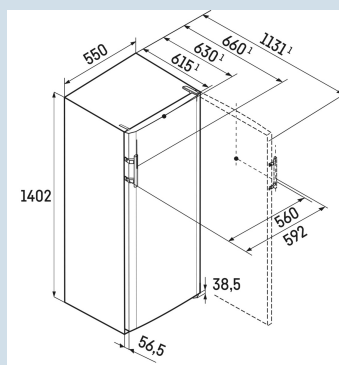

Staalgrijs / Steel-look  
Staal  
Steel-look  
250 l  
230 l  
21 l  
E  
158 kWh  
0,4  
€ 63,-  
100  
38 dB(A)  
C

**Kele 2834**  
 Comfort

Advies verkoopprijs € 899

**Afmetingen**

Hoogte	140,2 cm
Breedte	55 cm
Diepte bij 90° geopende deur	113,1 cm
Diepte	63 cm
InteriorFit	Ja
Plaatsbaar tegen muur	Ja
Netto gewicht / Bruto gewicht	46,7 kg / 50,4 kg
Hoogte verpakking	1454 mm
Breedte verpakking	567 mm
Diepte verpakking	711 mm