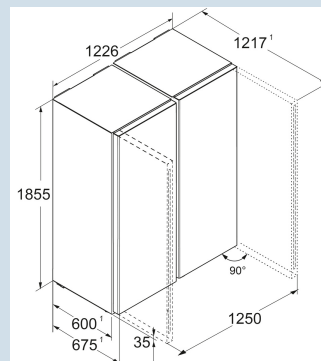

Genoeg ruimte voor de hoogste ijstaart.

VarioSpace

Behuizing / Kleur deur
Materiaal behuizing
Materiaal deur/deksel
Volume totaal
Energieklasse
Energieverbruik per jaar
Energiekosten per jaar
Koelmiddel
Aansluitwaarde
Aansluitwaarde in Watt

Staalgrijs / SteelFinish
Staal
SteelFinish
659 l

406 kWh
€ 162,-
R600a
2,5 A
264,6 W