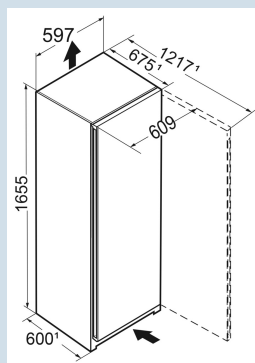

Staalgrijs / SteelFinish  
Staal  
SteelFinish  
348 l  
349 l  
D  
93 kWh  
0,3  
€ 37,-  
80  
37 dB(A)  
C  
SN-T

RsfD 5000

Pure

Advies verkoopprijs € 999

**Afmetingen**

Hoogte	165,5 cm
Breedte	59,7 cm
Diepte	67,5 cm
InteriorFit	Ja
Plaatsbaar tegen muur	Ja
Netto gewicht / Bruto gewicht	67,1 kg / 71,9 kg
Hoogte verpakking	1727 mm
Breedte verpakking	615 mm
Diepte verpakking	767 mm