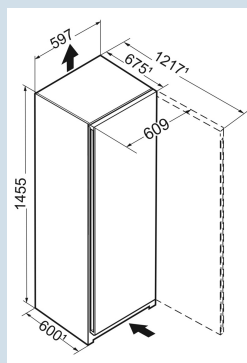

Staalgrijs / SteelFinish
Staal
SteelFinish
298 l
298 l
D
89 kWh
0,2
€ 36,-
80
37 dB(A)
C
SN-T

Rsf4 4600

Pure

BLU
PerformanceEasy
FreshSmart
Device
readyPower
Cooling

Advies verkoopprijs € 849

Afmetingen

Hoogte	145,5 cm
Breedte	59,7 cm
Diepte	67,5 cm
InteriorFit	Ja
Plaatsbaar tegen muur	Ja
Netto gewicht / Bruto gewicht	55,4 kg / 60 kg
Hoogte verpakking	1527 mm
Breedte verpakking	615 mm
Diepte verpakking	767 mm