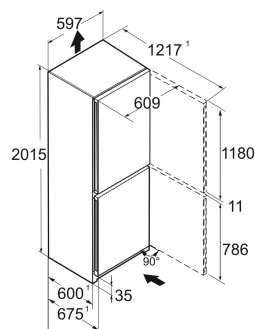

Staalgrijs / SteelFinish
Staal
SteelFinish
371 l
268 l
103 l
 A
104 kWh
0,28
€ 42,-
34 dB(A)
B
SN-T

KGNsf 57Va03

Pure

Advies verkoopprijs € 1299

Afmetingen

Hoogte	201,5 cm
Breedte	59,7 cm
Diepte	67,5 cm
InteriorFit	Ja
Plaatsbaar tegen muur	Ja
Netto gewicht / Bruto gewicht	75,2 kg / 80,7 kg
Hoogte verpakking	2087 mm
Breedte verpakking	615 mm
Diepte verpakking	767 mm