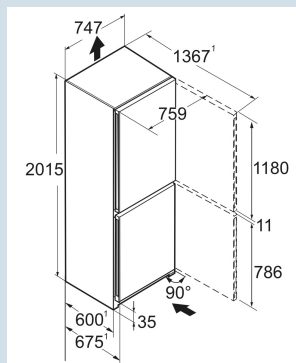

Genoeg ruimte voor de hoogste ijstaart.

VarioSpace

Behuizing / Kleur deur
Materiaal behuizing
Materiaal deur/deksel
Volume totaal
Volume koelgedeelte
Volume vriesgedeelte
Energieklasse
Energieverbruik per jaar
Energieverbruik per 24 uur
Energiekosten per jaar
Energie efficiëntie index
Geluidsniveau
Geluidsniveau klasse

Staalgrijs / SteelFinish
Staal
SteelFinish
485 l
348 l
138 l
D
231 kWh
0,6
€ 92,-
80
35 dB(A)
B