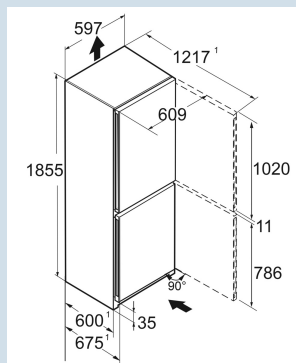

Gelijkmatigere temperatuurverdeling.

PowerCooling

Behuizing / Kleur deur
Materiaal behuizing
Materiaal deur/deksel
Volume totaal
Volume koelgedeelte
Volume vriesgedeelte
Energieklasse
Energieverbruik per jaar
Energieverbruik per 24 uur
Energiekosten per jaar
Energie efficiëntie index
Geluidsniveau
Geluidsniveau klasse

Staalgrijs / SteelFinish
Staal
SteelFinish
330 l
227 l
103 l
 D
201 kWh
0,6
€ 80,-
80
35 dB(A)
B