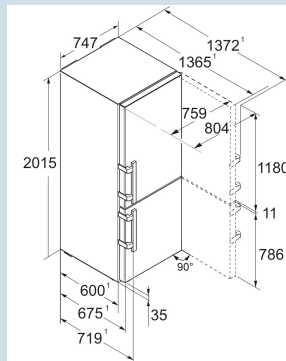

Staalgrijs / Edelstaal
Staal
Edelstaal
487 l
349 l
139 l
D
232 kWh
0,6
€ 93,-
80
34 dB(A)
B

CNsd 776i
Prime

Advies verkoopprijs € 2399

Afmetingen

Hoogte	201,5 cm
Breedte	74,7 cm
Diepte	67,5 cm
Plaatsbaar tegen muur	Ja
Netto gewicht / Bruto gewicht	106,1 kg / 117,5 kg
Hoogte verpakking	2125 mm
Breedte verpakking	812 mm
Diepte verpakking	767 mm