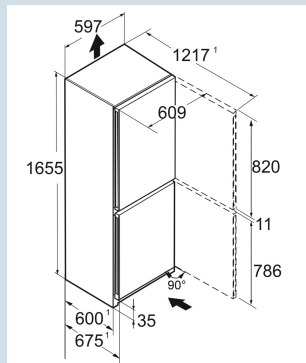

Staalgrijs / SteelFinish
Staal
SteelFinish
280 l
177 l
103 l
 C
153 kWh
0,4
€ 61,-
64
35 dB(A)
B

CNsf 5023
Plus

Advies verkoopprijs € 1099

Afmetingen

Hoogte	165,5 cm
Breedte	59,7 cm
Diepte	67,5 cm
InteriorFit	Ja
Plaatsbaar tegen muur	Ja
Netto gewicht / Bruto gewicht	63 kg / 68,2 kg
Hoogte verpakking	1727 mm
Breedte verpakking	615 mm
Diepte verpakking	767 mm